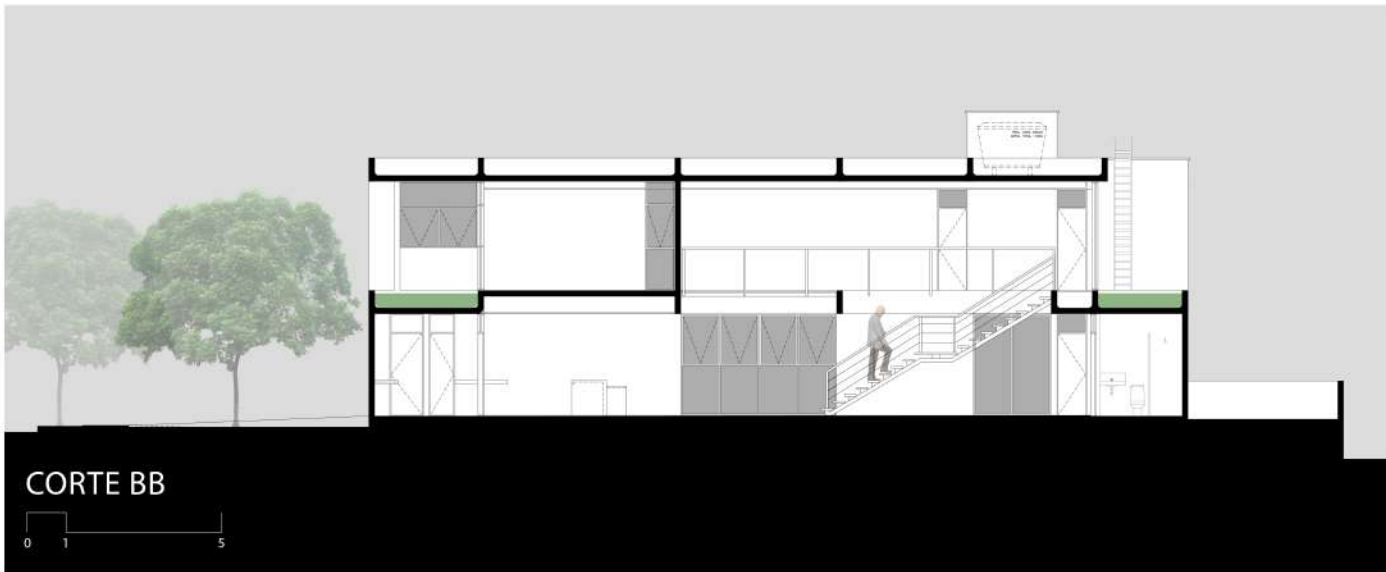

**VILA NOVA**

**CASA SW (2020)**  
Bayeux, Paraíba, Brasil

- |               |              |
|---------------|--------------|
| 1. GARAGEM    | 7. COZINHA   |
| 2. TERRAÇO    | 8. SERVIÇO   |
| 3. DORMITÓRIO | 9. DEPÓSITO  |
| 4. BWC        | 10. DESPENSA |
| 5. ESTAR      | 11. VARANDA  |
| 6. JANTAR     | 12. CLOSET   |

PLANTA BAIXA TÉRREO

- |               |              |
|---------------|--------------|
| 1. GARAGEM    | 7. COZINHA   |
| 2. TERRAÇO    | 8. SERVIÇO   |
| 3. DORMITÓRIO | 9. DEPÓSITO  |
| 4. BWC        | 10. DESPENSA |
| 5. ESTAR      | 11. VARANDA  |
| 6. JANTAR     | 12. CLOSET   |

PLANTA BAIXA PAV. SUPERIOR

FACHADA NOROESTE

## **CASA SW**

Projeto: Fabiano Melo, Deivid Borges

Projeto: Julia Leite, Roberta Cordeiro

Ano do projeto: 2020

Localização: Bayeux, Paraíba, Brasil

Maquete eletrônico