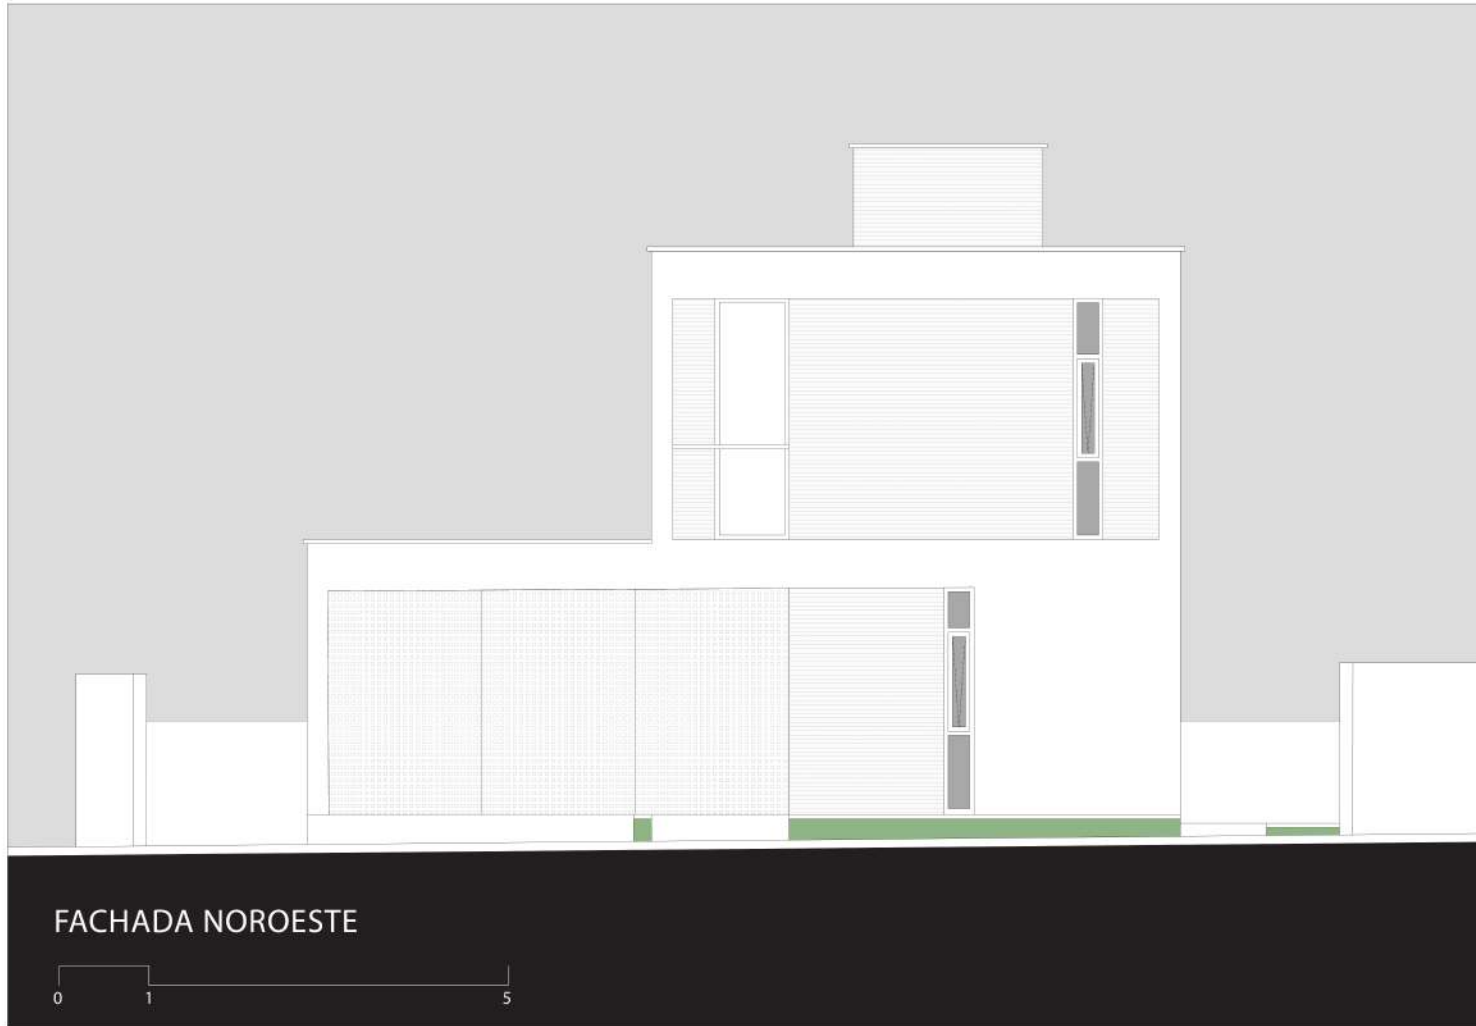

**VILA NOVA**

**CASA SW (2020)**  
Bayeux, Paraíba, Brasil

- |               |              |
|---------------|--------------|
| 1. GARAGEM    | 7. COZINHA   |
| 2. TERRAÇO    | 8. SERVIÇO   |
| 3. DORMITÓRIO | 9. DEPÓSITO  |
| 4. BWC        | 10. DESPENSA |
| 5. ESTAR      | 11. VARANDA  |
| 6. JANTAR     | 12. CLOSET   |

PLANTA BAIXA TÉRREO

- |               |              |
|---------------|--------------|
| 1. GARAGEM    | 7. COZINHA   |
| 2. TERRAÇO    | 8. SERVIÇO   |
| 3. DORMITÓRIO | 9. DEPÓSITO  |
| 4. BWC        | 10. DESPENSA |
| 5. ESTAR      | 11. VARANDA  |
| 6. JANTAR     | 12. CLOSET   |

PLANTA BAIXA PAV. SUPERIOR

FACHADA NOROESTE

## **CASA SW**

Projeto: Fabiano Melo, Deivid Borges

Projeto: Julia Leite, Roberta Cordeiro

Ano do projeto: 2020

Localização: Bayeux, Paraíba, Brasil

Maquete eletrônico