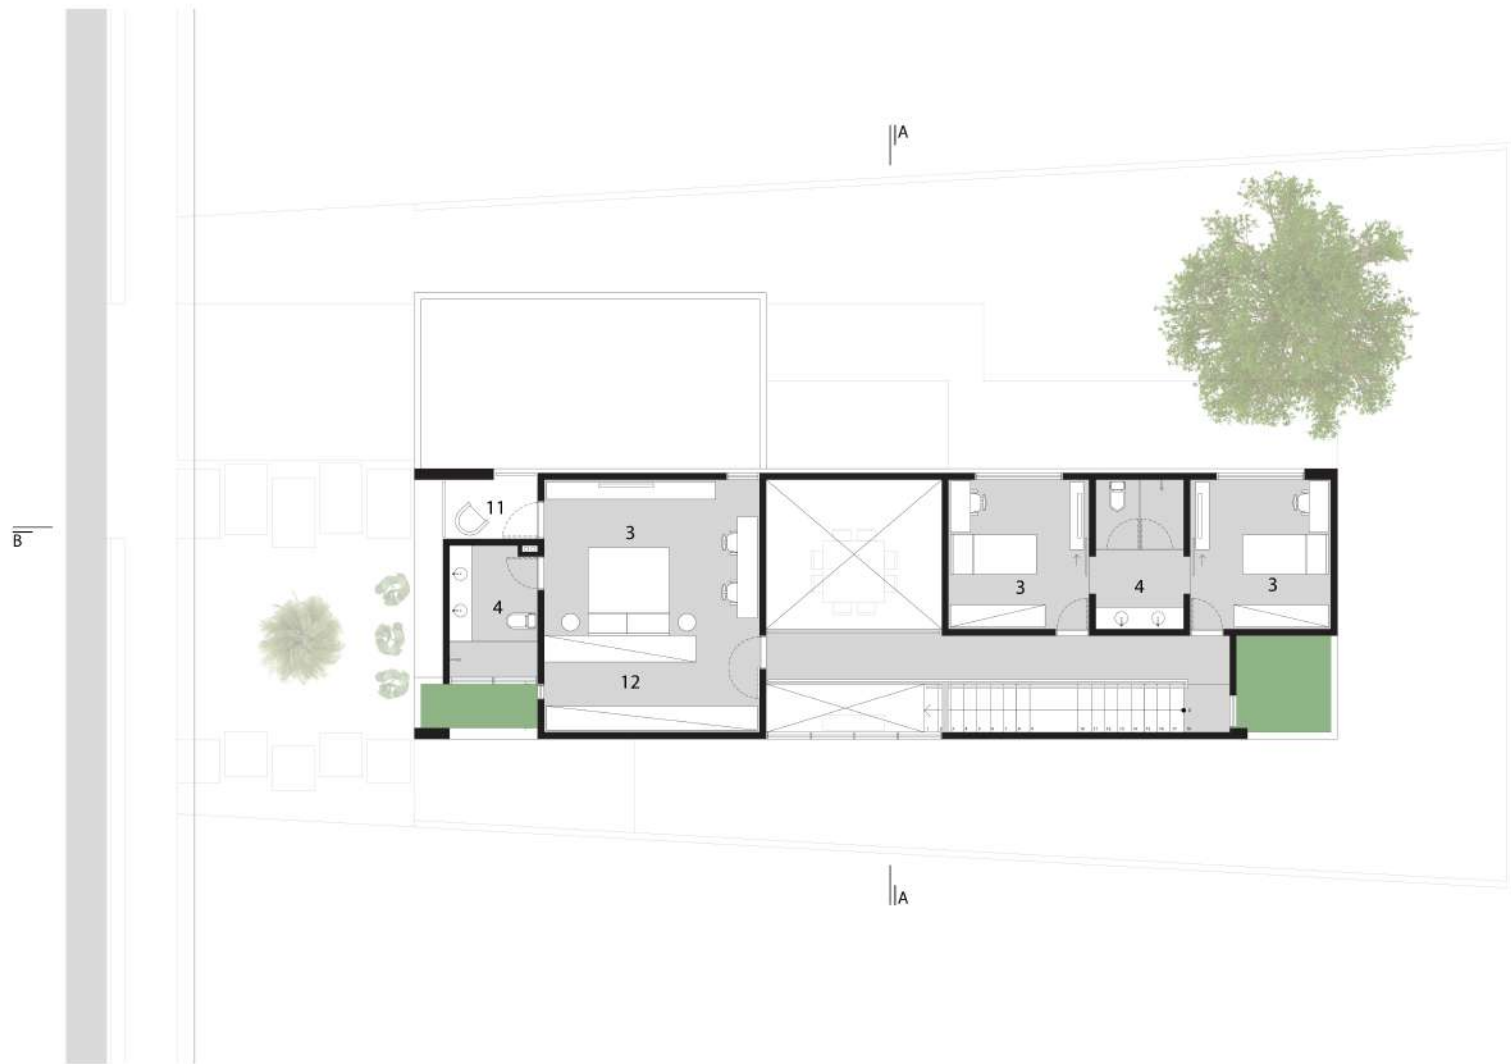

**VILA NOVA**

**CASA SW (2020)**  
Bayeux, Paraíba, Brasil

- |               |              |
|---------------|--------------|
| 1. GARAGEM    | 7. COZINHA   |
| 2. TERRAÇO    | 8. SERVIÇO   |
| 3. DORMITÓRIO | 9. DEPÓSITO  |
| 4. BWC        | 10. DESPENSA |
| 5. ESTAR      | 11. VARANDA  |
| 6. JANTAR     | 12. CLOSET   |

PLANTA BAIXA TÉRREO

- |               |              |
|---------------|--------------|
| 1. GARAGEM    | 7. COZINHA   |
| 2. TERRAÇO    | 8. SERVIÇO   |
| 3. DORMITÓRIO | 9. DEPÓSITO  |
| 4. BWC        | 10. DESPENSA |
| 5. ESTAR      | 11. VARANDA  |
| 6. JANTAR     | 12. CLOSET   |

PLANTA BAIXA PAV. SUPERIOR

FACHADA NOROESTE

## **CASA SW**

Projeto: Fabiano Melo, Deivid Borges

Projeto: Julia Leite, Roberta Cordeiro

Ano do projeto: 2020

Localização: Bayeux, Paraíba, Brasil

Maquete eletrônico