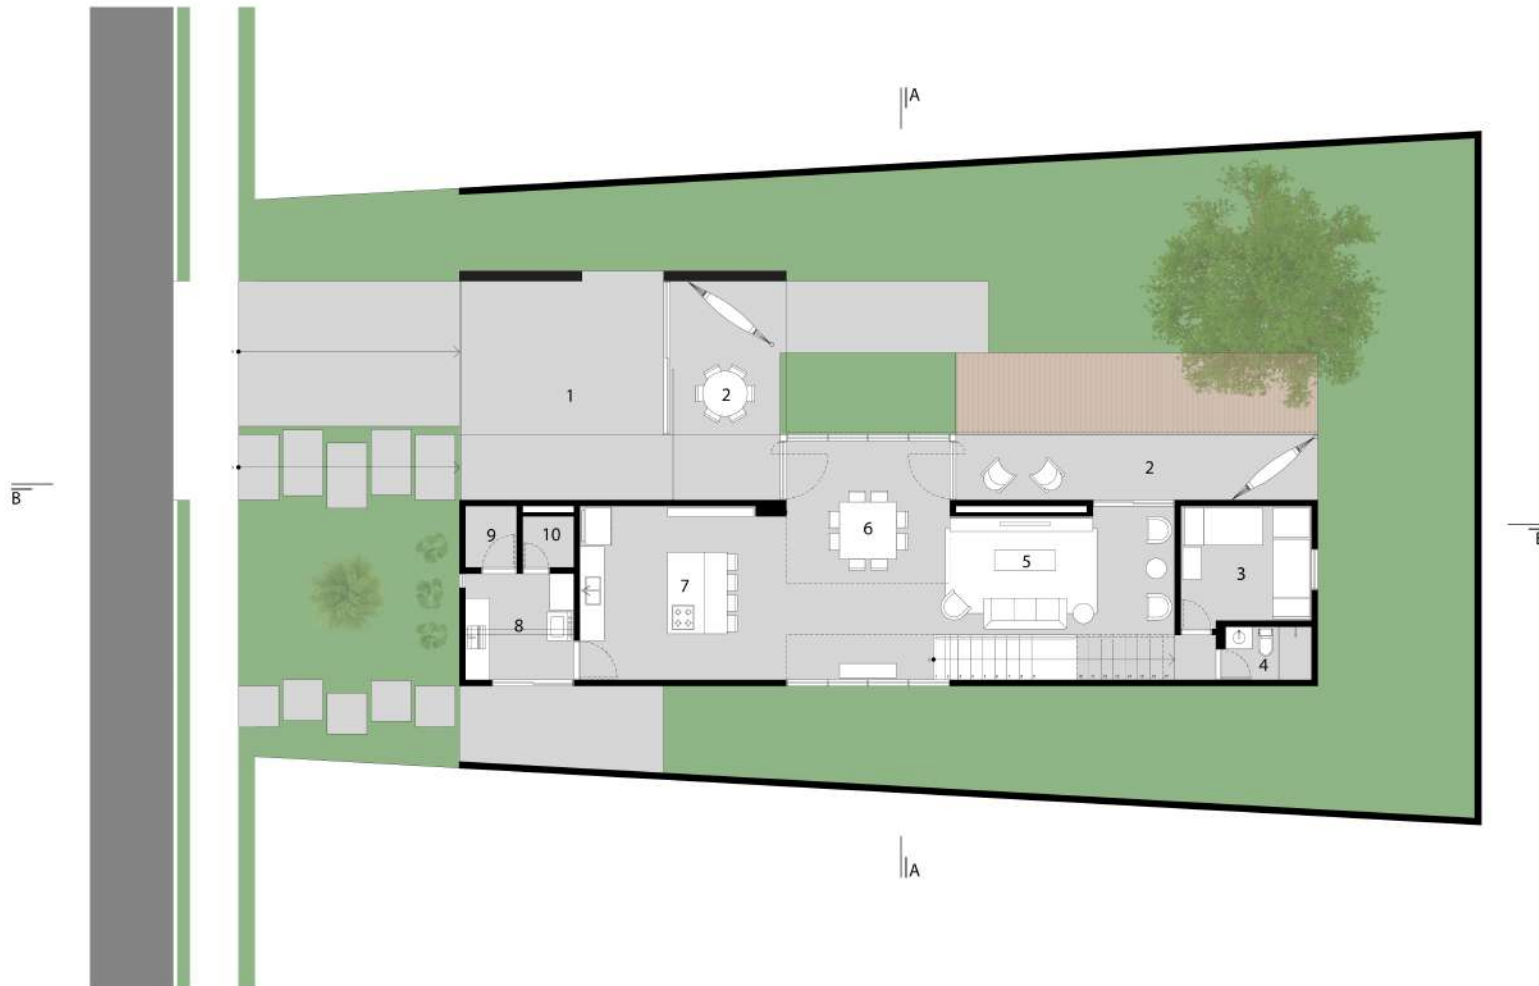

**VILA NOVA**

**CASA SW (2020)**  
Bayeux, Paraíba, Brasil

- |               |              |
|---------------|--------------|
| 1. GARAGEM    | 7. COZINHA   |
| 2. TERRAÇO    | 8. SERVIÇO   |
| 3. DORMITÓRIO | 9. DEPÓSITO  |
| 4. BWC        | 10. DESPENSA |
| 5. ESTAR      | 11. VARANDA  |
| 6. JANTAR     | 12. CLOSET   |

PLANTA BAIXA TÉRREO

- |               |              |
|---------------|--------------|
| 1. GARAGEM    | 7. COZINHA   |
| 2. TERRAÇO    | 8. SERVIÇO   |
| 3. DORMITÓRIO | 9. DEPÓSITO  |
| 4. BWC        | 10. DESPENSA |
| 5. ESTAR      | 11. VARANDA  |
| 6. JANTAR     | 12. CLOSET   |

PLANTA BAIXA PAV. SUPERIOR

FACHADA NOROESTE

## **CASA SW**

Projeto: Fabiano Melo, Deivid Borges

Projeto: Julia Leite, Roberta Cordeiro

Ano do projeto: 2020

Localização: Bayeux, Paraíba, Brasil

Maquete eletrônico