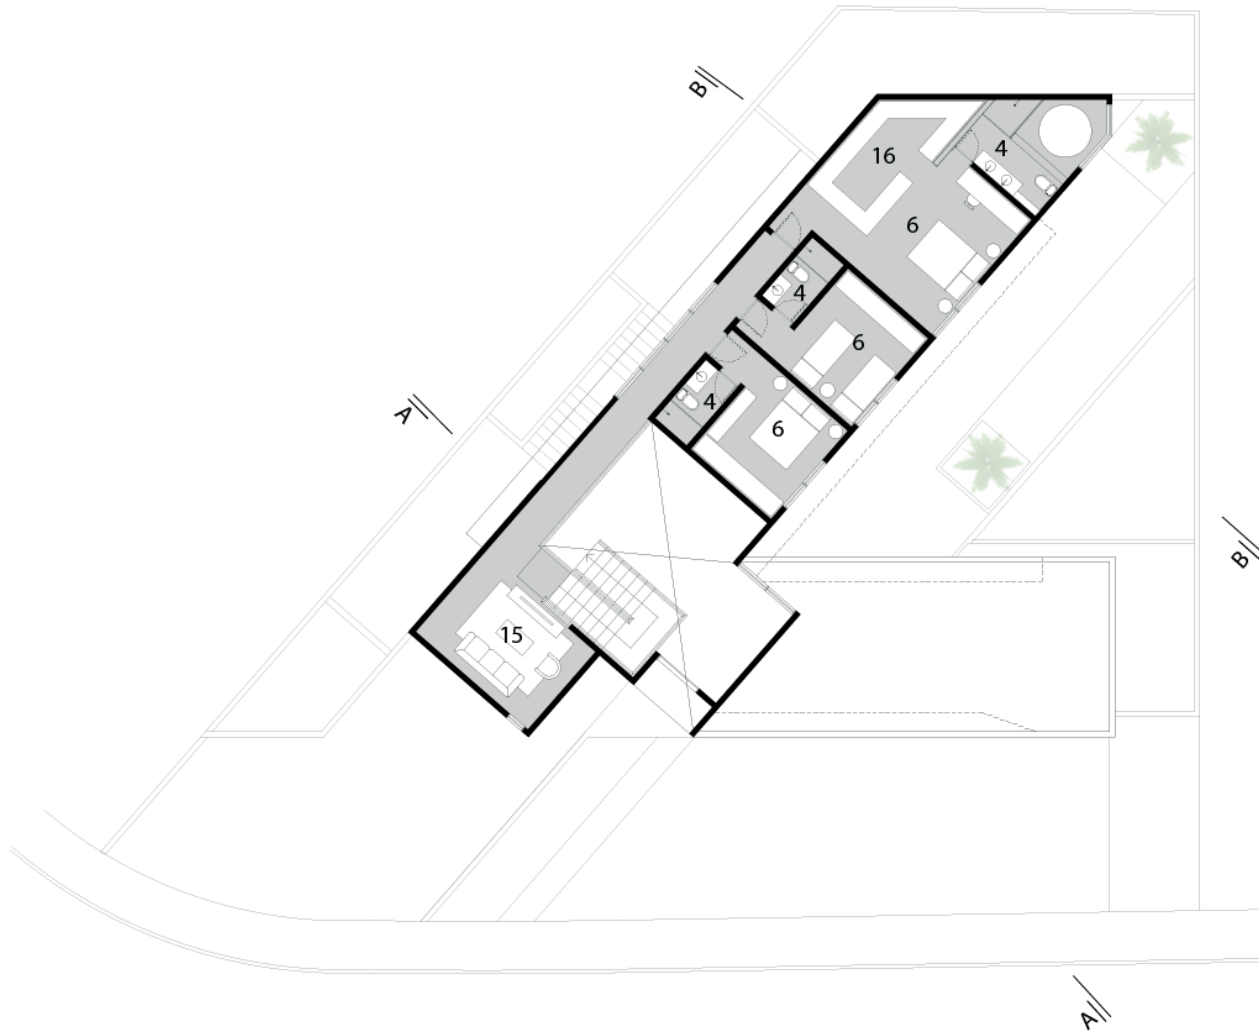

VILA NOVA

CASA MD (2014)

Lagoa Seca, Paraíba, Brasil

- | | | |
|---------------|-------------------|------------|
| 1. GARAGEM | 8. ESCRITÓRIO | 15. TV |
| 2. SERVIÇO | 9. LAVABO | 16. CLOSET |
| 3. DCE | 10. JANTAR | |
| 4. BANHEIRO | 11. DESPENSA | |
| 5. DEPÓSITO | 12. COZINHA LIMPA | |
| 6. DORMITÓRIO | 13. COZINHA SUJA | |
| 7. ESTAR | 14. TERRAÇO | |

PLANTA BAIXA SUBSOLO

- | | | |
|---------------|-------------------|------------|
| 1. GARAGEM | 8. ESCRITÓRIO | 15. TV |
| 2. SERVIÇO | 9. LAVABO | 16. CLOSET |
| 3. DCE | 10. JANTAR | |
| 4. BANHEIRO | 11. DESPENSA | |
| 5. DEPÓSITO | 12. COZINHA LIMPA | |
| 6. DORMITÓRIO | 13. COZINHA SUJA | |
| 7. ESTAR | 14. TERRAÇO | |

PLANTA BAIXA TÉRREO

- | | | |
|---------------|-------------------|------------|
| 1. GARAGEM | 8. ESCRITÓRIO | 15. TV |
| 2. SERVIÇO | 9. LAVABO | 16. CLOSET |
| 3. DCE | 10. JANTAR | |
| 4. BANHEIRO | 11. DESPENSA | |
| 5. DEPOSITO | 12. COZINHA LIMPA | |
| 6. DORMITÓRIO | 13. COZINHA SUJA | |
| 7. ESTAR | 14. TERRAÇO | |

PLANTA BAIXA PAV. SUPERIOR

FACHADA NORDESTE

0 1 5

FACHADA SUDESTE

CASA MD

Projeto: Fabiano Melo, Camilar Vilar

Colaboradores: Hially Rocha

Ano do projeto: 2014