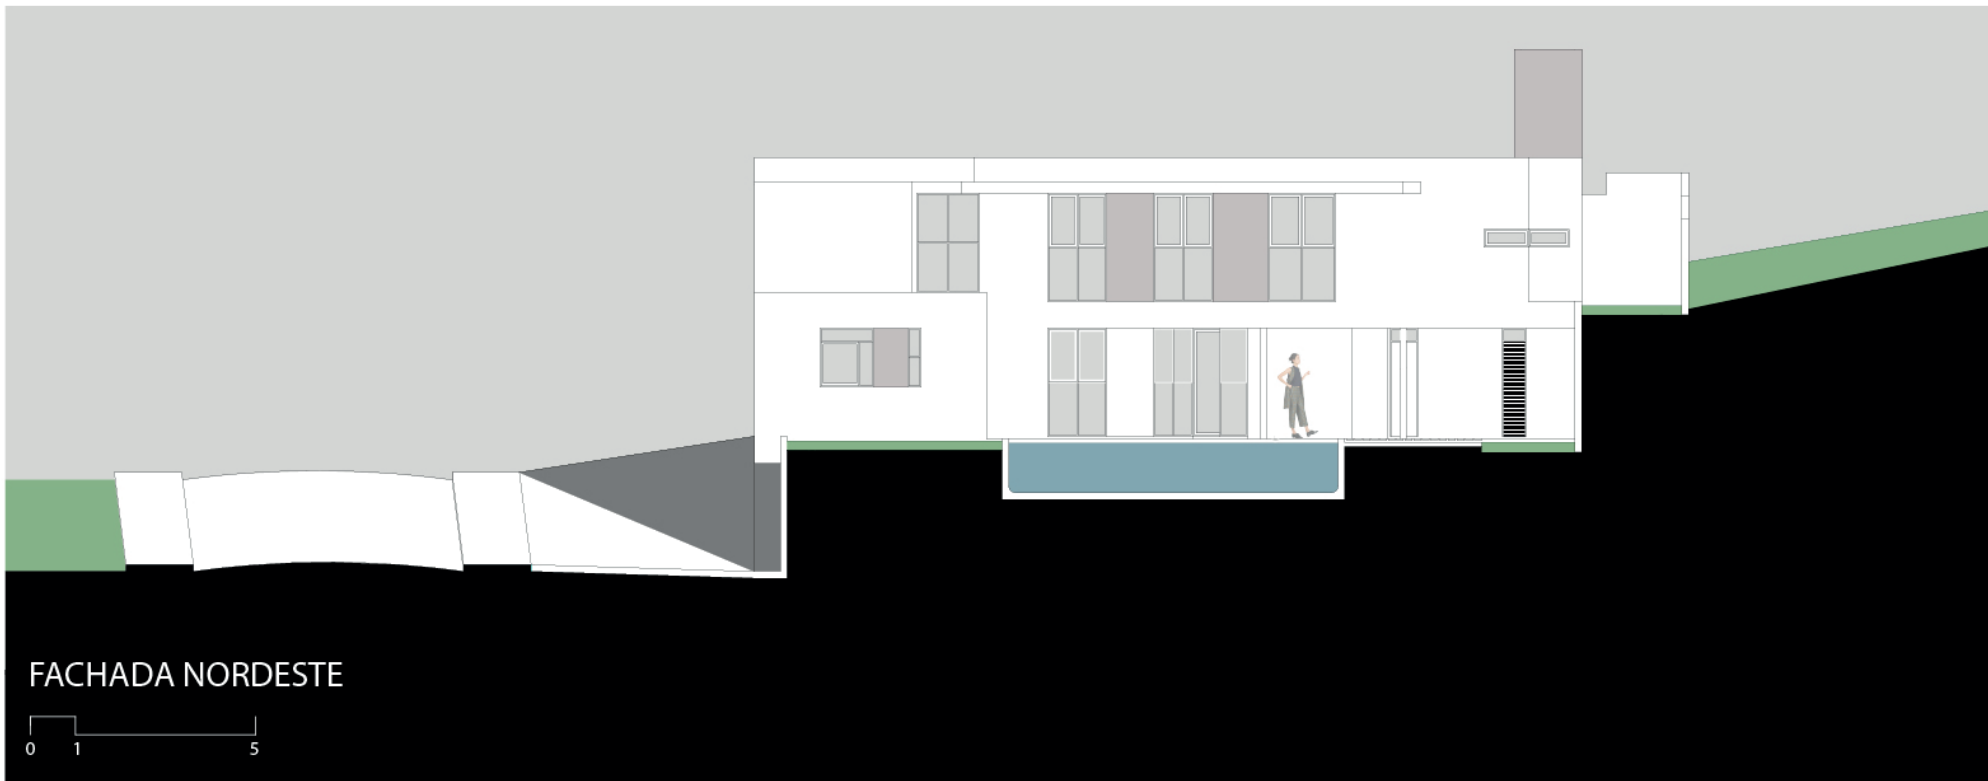

PLANTA BAIXA PAV. SUPERIOR

FACHADA NORDESTE

0 1 5

FACHADA SUDESTE

CASA MD

Projeto: Fabiano Melo, Camilar Vilar

Colaboradores: Hially Rocha

Ano do projeto: 2014