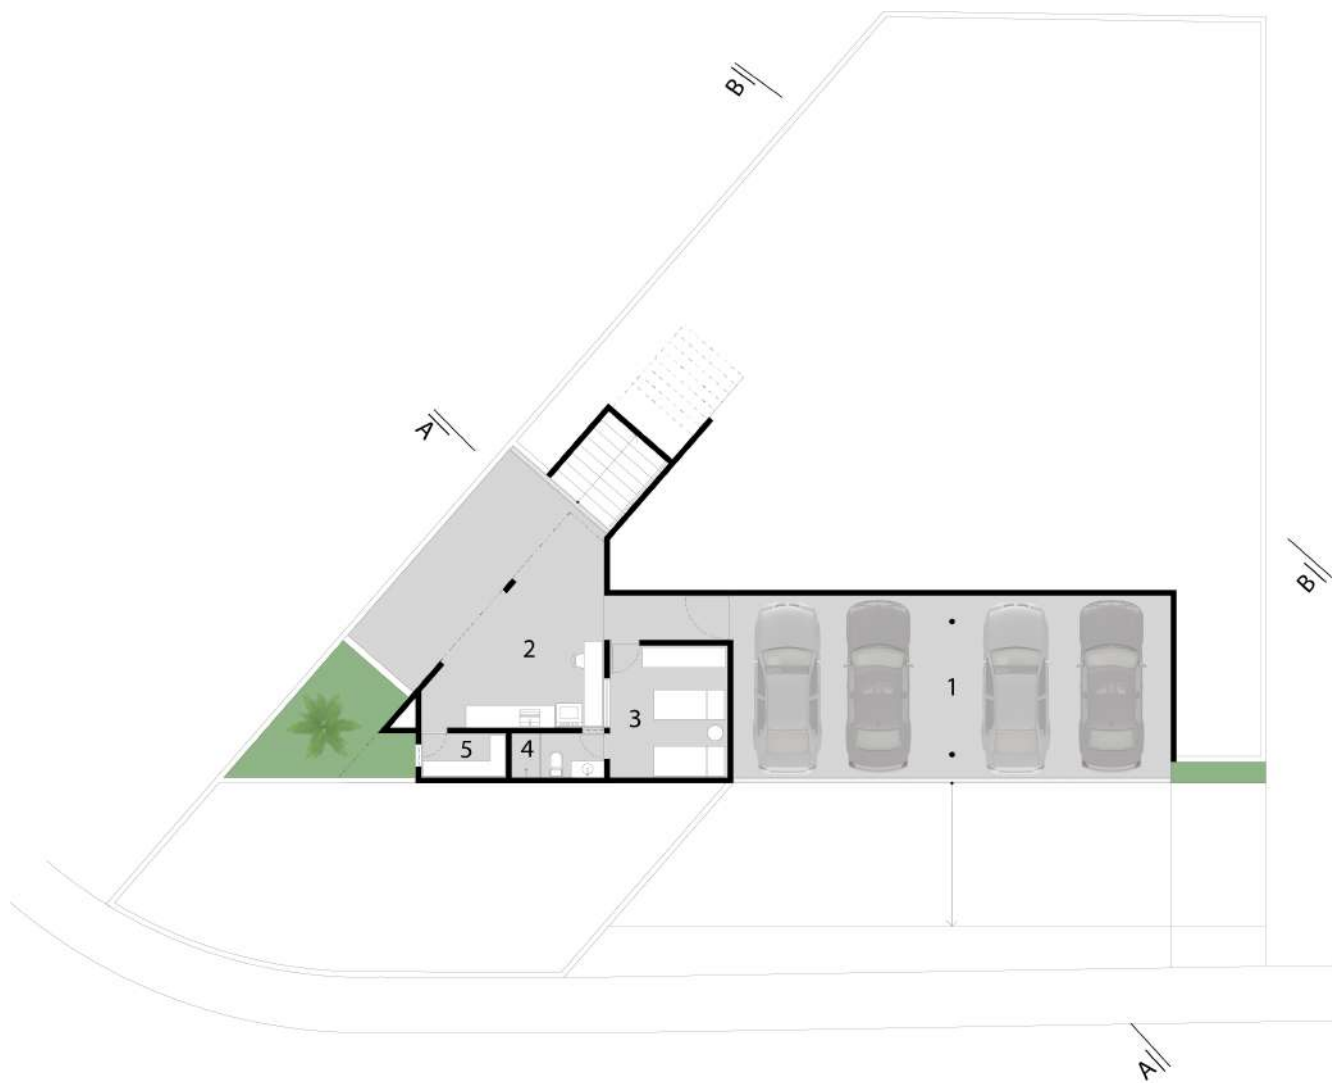

VILA NOVA

CASA MD (2014)

Lagoa Seca, Paraíba, Brasil

- | | | |
|---------------|-------------------|------------|
| 1. GARAGEM | 8. ESCRITÓRIO | 15. TV |
| 2. SERVIÇO | 9. LAVABO | 16. CLOSET |
| 3. DCE | 10. JANTAR | |
| 4. BANHEIRO | 11. DESPENSA | |
| 5. DEPÓSITO | 12. COZINHA LIMPA | |
| 6. DORMITÓRIO | 13. COZINHA SUJA | |
| 7. ESTAR | 14. TERRAÇO | |

PLANTA BAIXA PAV. SUPERIOR

FACHADA NORDESTE

0 1 5

FACHADA SUDESTE

CASA MD

Projeto: Fabiano Melo, Camilar Vilar

Colaboradores: Hially Rocha

Ano do projeto: 2014