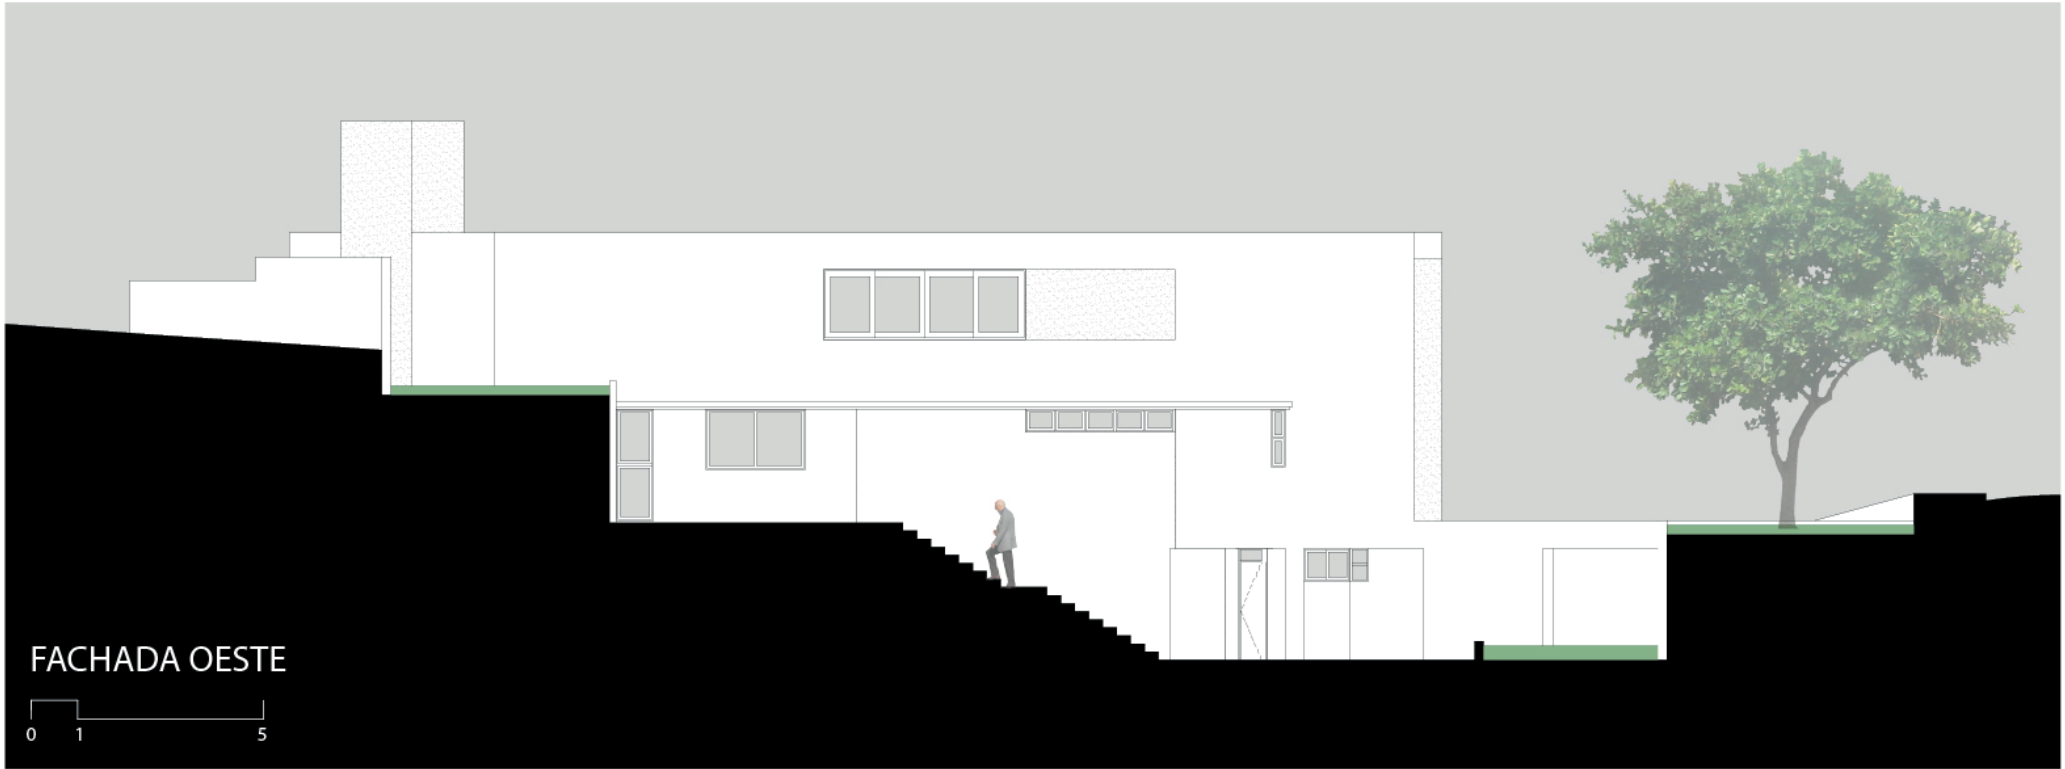

PLANTA BAIXA PAV. SUPERIOR

FACHADA NORDESTE

0 1 5

FACHADA SUDESTE

CASA MD

Projeto: Fabiano Melo, Camilar Vilar

Colaboradores: Hially Rocha

Ano do projeto: 2014